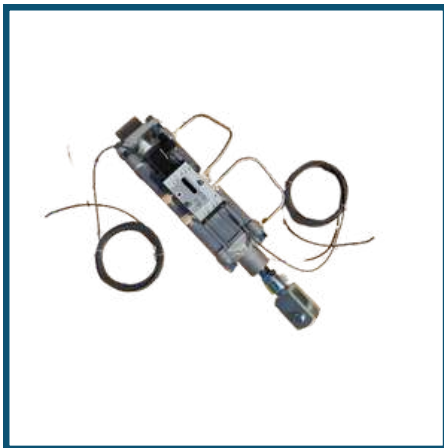

# GAMME DE SOUS ENSEMBLE MÉCANIQUE, 100% COMPATIBLE FILTER-MÉDIA

**VANNE PAPILLON  
MÉCANO-SOUDÉES**

**VANNE PAPILLON  
FONTE**

## PIÈCES DÉTACHÉES POUR VANNES

**VÉRIN**

**LEVIER DE VANNE  
ÉQUERRE**

**LEVIER DE VANNE  
DROIT**

**ÉQUERRE SUPPPORT  
DE VÉRIN**

**AXE POUR PAPILLON**

**CHAPE DE TIGE**